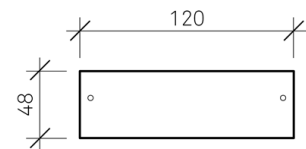

Eigerlight pilatus Deckenanbauleuchte 60W

LED-Schienensystem für den Gewerbebau. Alu-Profil weiss RAL 9016 mit optischem Diffusor. Profillängen bis zu 300cm. Direkte Montage unter die Decke oder Seilpendel. Versorgung der Leuchte mit 24VDC Gleichspannung oder über elektronisches Vorschaltgerät mit Netzspannung. Durch die Versorgung mit Gleichspannung ist die Leuchte frei von Elektromog. Dimmbar durch Variation der Versorgungsspannung. Natürliche Farbwiedergabe durch CRI 83. Lebensdauer ca. 50'000h. Unterschiedliche Längen, Lichtfarben und Lichtstärken erhältlich.

Leuchtenkategorie	Deckenanbauleuchte
Lampenkategorie	LED
Betriebsgerät	integriert
dimmbar	ja
Lichtregelung	keine
Artikelnummer(n)	PILATUS
Gemessene Leistung (Betrieb / Standby)	61 W / 0 W
Gesamtlichtstrom 25°	7395 lm
Leuchtenlichtausbeute (Anforderung)	121 lm/W (101 lm/W)
Anteil Direktlicht	100 %
Blendklasse UGR im Standardraum	<25 / <25 (längs/quer)
Max. Leuchtdichte über 65°	max. 20661 cd/m ²
Farbtemperatur	4000 K
Farbwiedergabeindex Ra	>80
Farbtoleranz nach McAdams	
Lebensdauer	50000 h
Messung	22.05.2018/08.03.2018 METAS, Beat Imhof
EULUMDAT-Datei	LVK1970_PILATUS_SI12V1801_BO_conv.V2.LDT, origin