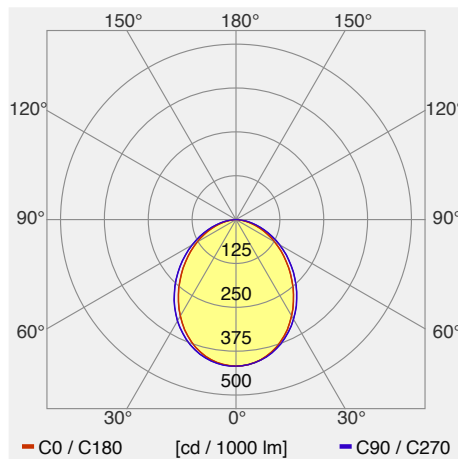

Eigerlight pilatus Deckenanbauleuchte 60W

LED-Schienensystem für den Gewerbebau. Alu-Profil weiss RAL 9016 mit optischem Diffusor. Profillängen bis zu 300cm. Direkte Montage unter die Decke oder Seilpendel. Versorgung der Leuchte mit 24VDC Gleichspannung oder über elektronisches Vorschaltgerät mit Netzspannung. Durch die Versorgung mit Gleichspannung ist die Leuchte frei von Elektromog. Dimmbar durch Variation der Versorgungsspannung. Natürliche Farbwiedergabe durch CRI 83. Lebensdauer ca. 50'000h. Unterschiedliche Längen, Lichtfarben und Lichtstärken erhältlich.

Leuchtenkategorie	Deckenanbauleuchte
Lampenkategorie	LED
Betriebsgerät	integriert
dimmbar	ja
Lichtregelung	keine
Artikelnummer(n)	PILATUS
Gemessene Leistung (Betrieb / Standby)	61 W / 0 W
Gesamtlichtstrom 25°	7395 lm
Leuchtenlichtausbeute (Anforderung)	121 lm/W (101 lm/W)
Anteil Direktlicht	100 %
Blendklasse UGR im Standardraum	<25 / <25 (längs/quer)
Max. Leuchtdichte über 65°	max. 20661 cd/m ²
Farbtemperatur	4000 K
Farbwiedergabeindex Ra	>80
Farbtoleranz nach McAdams	
Lebensdauer	50000 h
Messung	22.05.2018/08.03.2018 METAS, Beat Imhof
EULUMDAT-Datei	LVK1970_PILATUS_SI12V1801_BO_conv.V2.LDT, origin